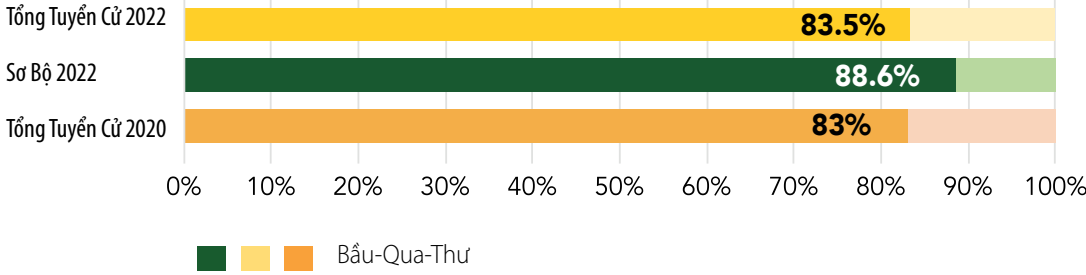

**ORANGE COUNTY
REGISTRAR OF VOTERS**

**BẦU CỬ DỄ DÀNG.
BẦU CỬ BẢO MẬT.**

SỰ THẬT THÚ VỊ

Tham Gia Bỏ Phiếu ở Trung tâm Bầu Cử so với Bỏ Phiếu-Qua-Thư

Phương Thức Gửi Trả Phiếu-Bầu-Qua-Thư

CÁCH BỎ PHIẾU

Các Lựa Chọn Bỏ Phiếu Sớm

Bầu -Qua-Thư

các Địa Điểm Thùng Đựng Phiếu Bầu

Các Địa Điểm Trung Tâm Bầu Cử

Ngày Bầu Cử

Đích Thân Bỏ Phiếu

CÁC NGÀY QUAN TRỌNG

Tháng Một

25