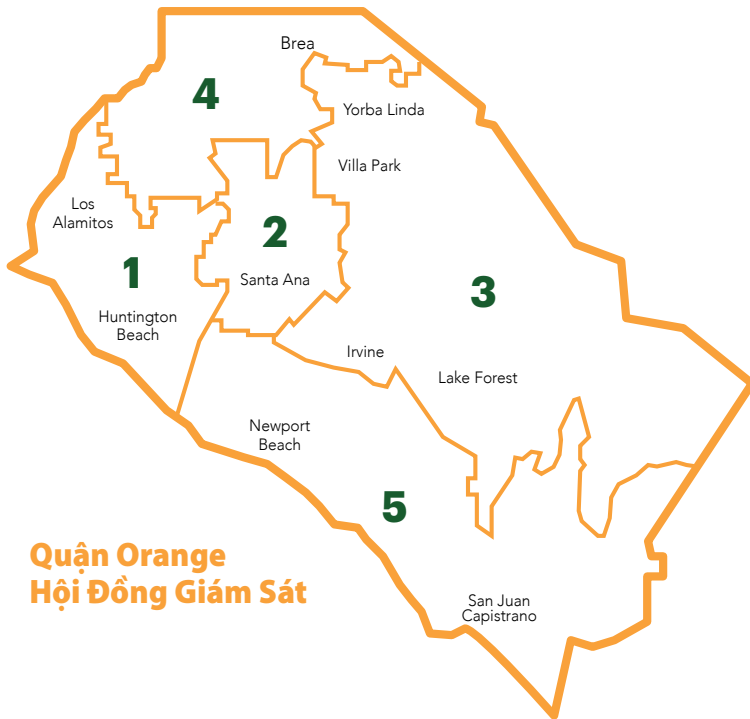

Bầu -Qua-Thư

các Địa Điểm Thùng Đựng Phiếu Bầu

Các Địa Điểm Trung Tâm Bầu Cử

Ngày Bầu Cử

Đích Thân Bỏ Phiếu

CÁC NGÀY QUAN TRỌNG

Tháng Một

25

Các máy đọc phiếu bầu đã được kiểm nghiệm và kiểm tra tính chính xác

Các phiếu bầu được lưu giữ an toàn sau bầu cử

SỰ PHÂN BỐ LẠI KHU VỰC

Vào cuối 2021/đầu 2022, các khu vực pháp lý Tiểu Bang, Quận và địa phương đã vẽ lại ranh giới mỗi quận. Việc phân bố lại khu vực là bắt buộc mỗi 10 năm tuân theo Điều Tra Dân Số Hoa Kỳ