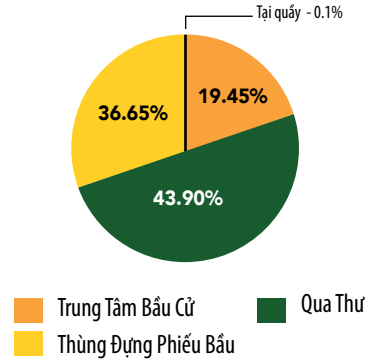

**ORANGE COUNTY
REGISTRAR OF VOTERS**

**BẦU CỬ DỄ DÀNG.
BẦU CỬ BẢO MẬT.**

SỰ THẬT THÚ VỊ

Tham Gia Bỏ Phiếu ở Trung tâm Bầu Cử so với Bỏ Phiếu-Qua-Thư

Phương Thức Gửi Trả Phiếu-Bầu-Qua-Thư

CÁCH BỎ PHIẾU

Các Lựa Chọn Bỏ Phiếu Sớm

Bầu -Qua-Thư

các Địa Điểm Thùng Đựng Phiếu Bầu

Các Địa Điểm Trung Tâm Bầu Cử

Ngày Bầu Cử

Đích Thân Bỏ Phiếu

CÁC NGÀY QUAN TRỌNG

Tháng Một

25